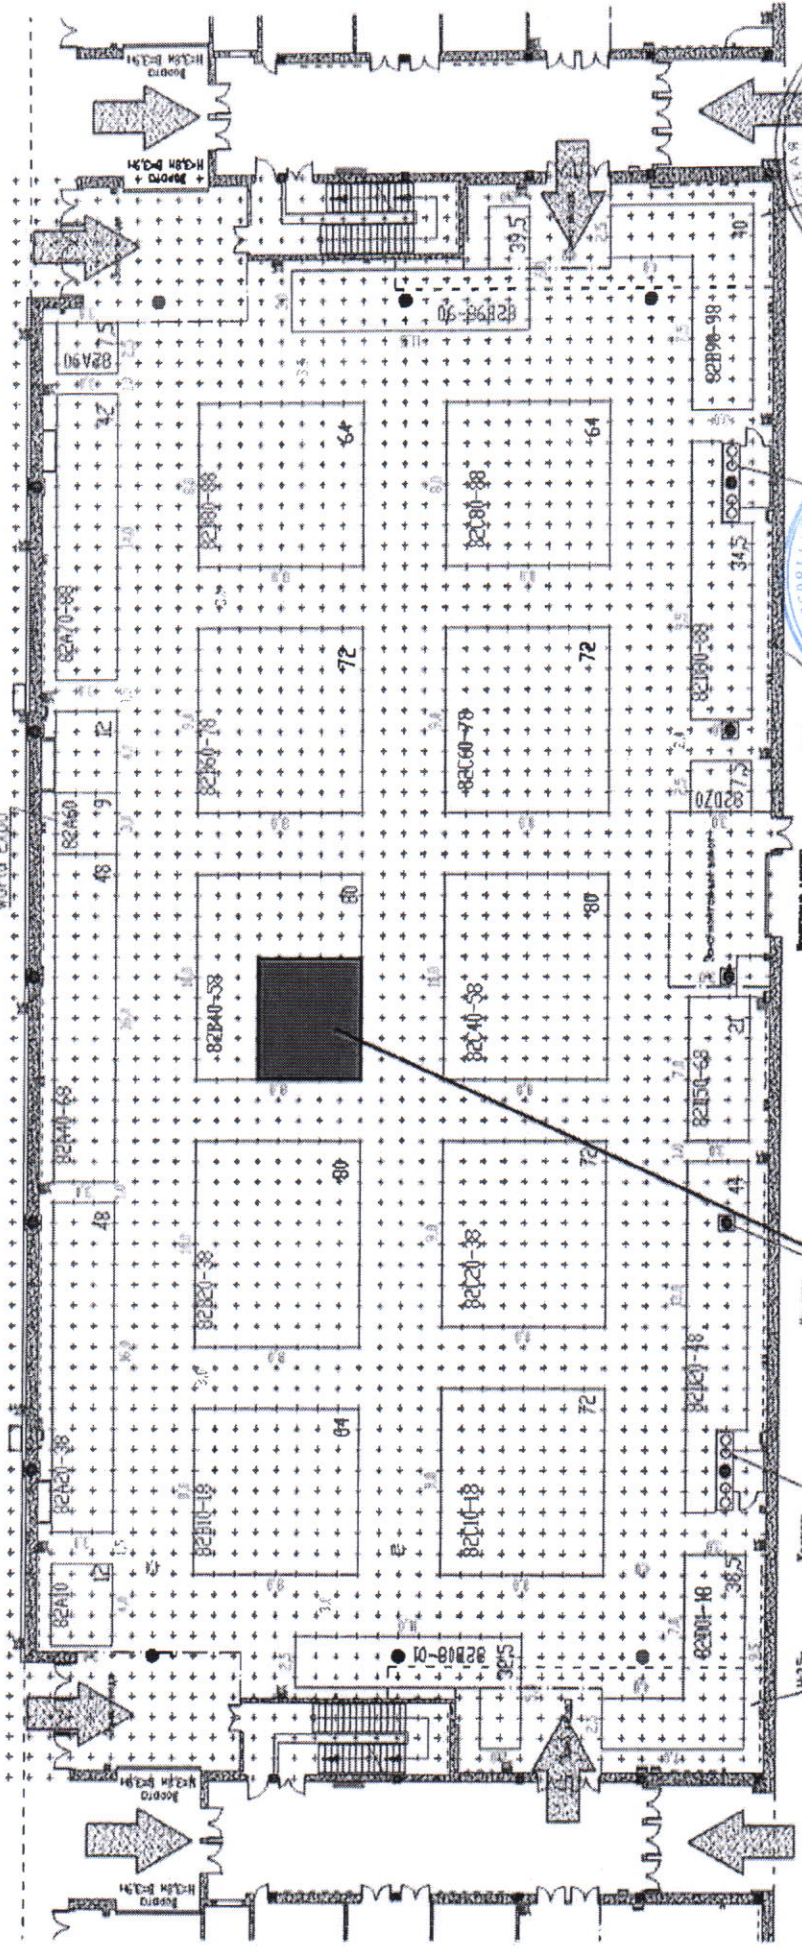

World Expo

стенд № 82B45

Павильон 8 Зал 2 Здравоохранение-2015

Медицинская мебель
и оборудование.
Комплексное оснащение ЛПУ.
Медицинская техника.

ЗАО ЭКСПОЦЕНТР / ZAO EXPOCENTRE
М.П. S.I.

Высота зала 7,9 м
Длина припаркована на полу 3,8 метра

УСТАНОВКИ, ОБЪЕКТЫ ИЛИ ПОДЪЕМНЫЕ ПЛАТЫ

- Половая напольная
- Электрическое свет
- ПЛАТЫ
- ТЕХНИЧЕСКОЕ ОБОРУДОВАНИЕ
- ТОРЖИМ ПОДЪЕМНЫЕ
- РОСЕТКИ
- КОТЛОВОЙ ОТОПИТЕЛЬНЫЙ

МОНТАЖ 03.12.15 - 06.12.15
ВЫСТАВКА 07.12.15 - 11.12.15
ДЕМОНТАЖ 12.12.15 - 13.12.15