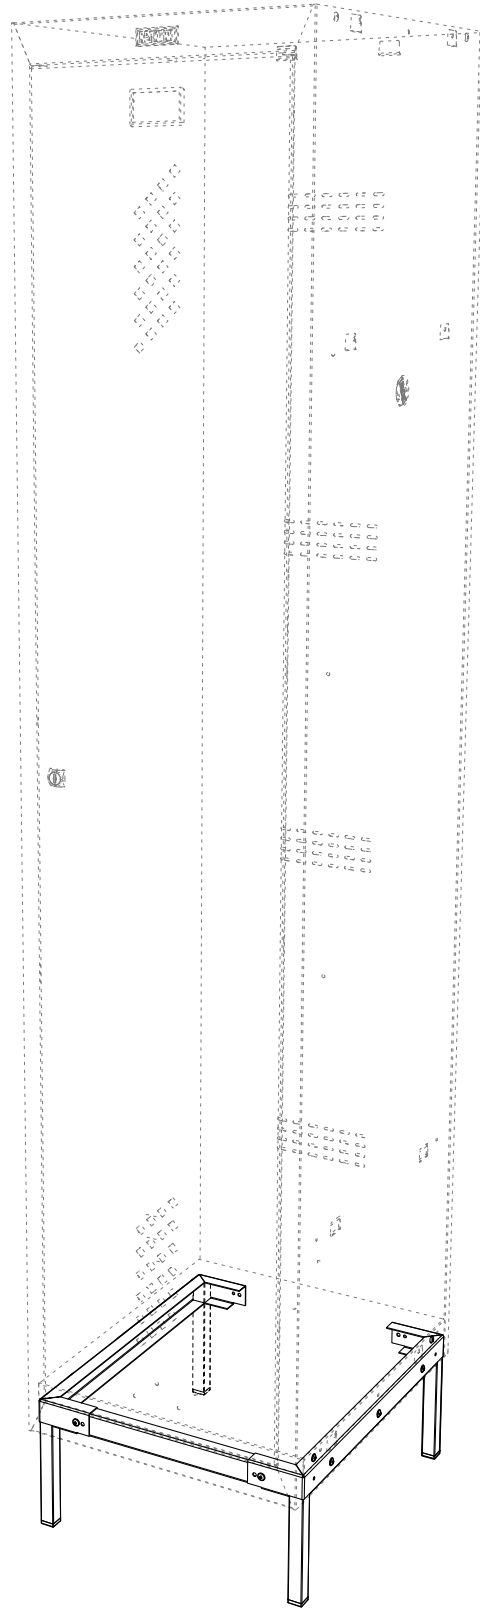

# Подставка базового модуля ML-300 ML-400 ML-500

## 2. ТЕХНИЧЕСКИЕ ХАРАКТЕРИСТИКИ

Модель	 mm	 mm	 mm	 kg*
Подставка ML-300	186	298	461	1,5
Подставка ML-400	186	398	461	1,6
Подставка ML-500	186	498	461	1,7

\* - допустимое отклонение +/- 10%