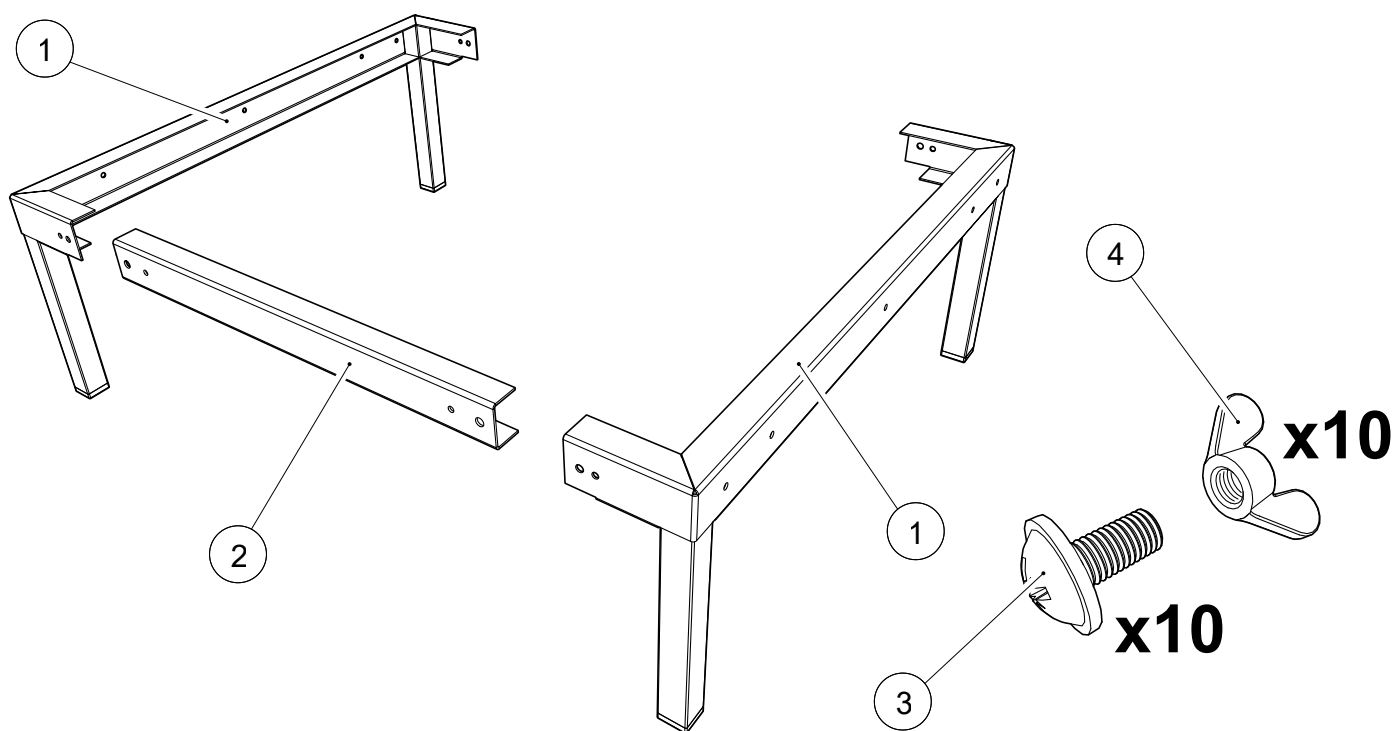

ПАСПОРТ ИЗДЕЛИЯ

1. НАЗНАЧЕНИЕ

Подставки серии ML предназначены для для дооснащения базовых модулей шкафов ML.

2. ТЕХНИЧЕСКИЕ ХАРАКТЕРИСТИКИ

Модель	mm	mm	mm	kg*
Подставка ML-300	186	298	461	1,5
Подставка ML-400	186	398	461	1,6
Подставка ML-500	186	498	461	1,7

* - допустимое отклонение +/- 10%

3. КОМПЛЕКТ ПОСТАВКИ

№	Наименование	Кол-во шт.	№	Наименование	Кол-во шт.
1	Опора	2	3	Винт М4х5 DIN 967	10
2	Связь	1	4	Гайка М4 DIN 315	10

4. ИНСТРУКЦИЯ ПО СБОРКЕ