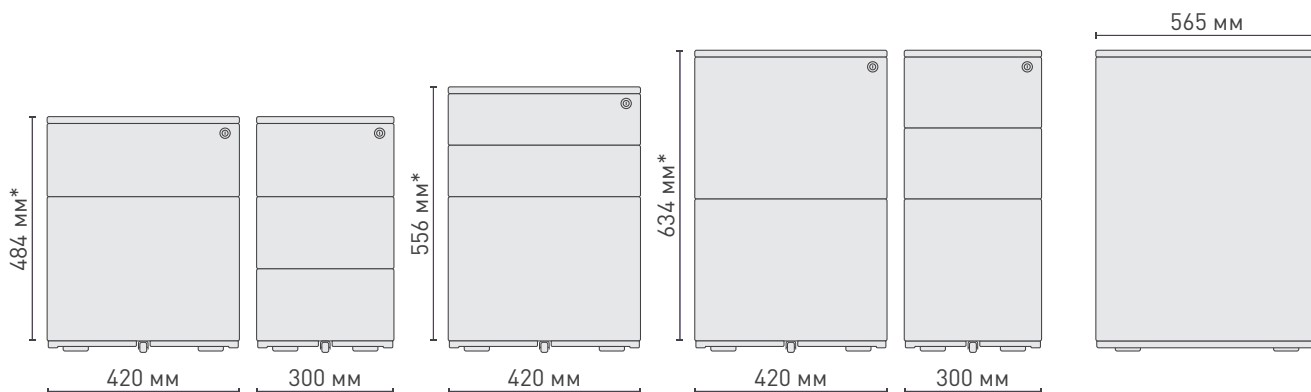

Серый антрацит + серый металлик муар

Черный муар + серый металлик муар

* Возможна любая комбинация цветов из палитры производителя

МОДИФИКАЦИИ И КОМПЛЕКТАЦИИ ОФИСНЫХ ТУМБ

ШИРИНА ТУМБ 300 и 420 мм

* Высота тумбы без колес и без опор