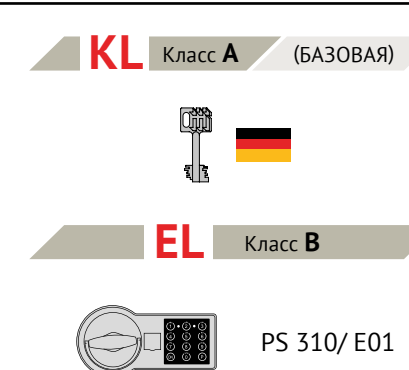

ВАРИАНТЫ КОМПЛЕКТАЦИИ: