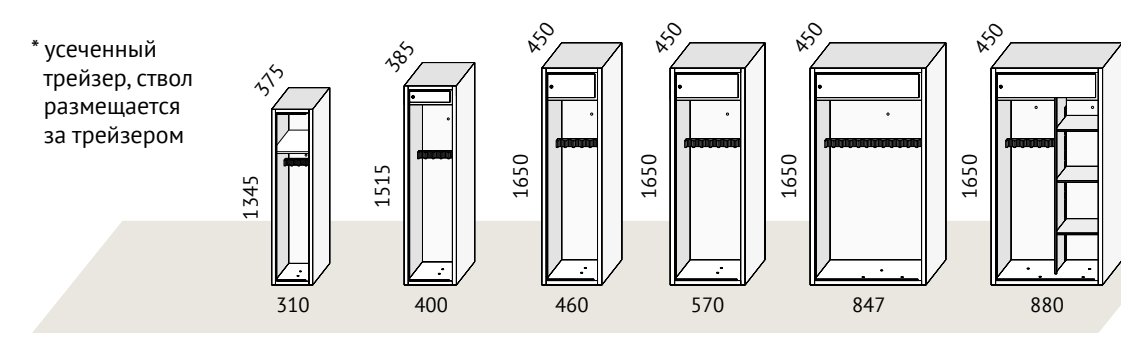

ОРУЖЕЙНЫЕ СЕЙФЫ

VALBERG

БОЛЕЕ 70 МОДЕЛЕЙ ГОСТ Р 56367

СЕРИЯ АРСЕНАЛ

КЛАСС А.1

Толщина металла корпуса – 3 мм двери – 5 мм

* усеченный трейзер, ствол размещается за трейзером

Арсенал 25	Арсенал 100T	Арсенал 130T*	Арсенал 130/2	Арсенал 148T	Арсенал 148/2	Арсенал 161T	Арсенал 161/2
Кол-во стелов	1	2	2	4	4	4	4
Мах выс. стелов, мм	828	1283	983	1260	1163	1390	1293

ВАРИАНТЫ КОМПЛЕКТАЦИИ:

ОРУЖЕЙНЫЕ ПО ГОСТ Р56367

КЛАСС А.1

Толщина металла корпуса – 3 мм двери – 5 мм

* усеченный трейзер, ствол размещается за трейзером

Арсенал*	Заслун	Сафари	Сапсан	
Кол-во стелов	5	3	4	4
Мах выс. стелов, мм	1385	1388	1485	1380

ВАРИАНТЫ КОМПЛЕКТАЦИИ:

СЕРИЯ ТИГЕР LUX

КЛАСС А.1

Толщина двери – 80 мм

Кол-во стелов	12	24
Мах выс. стелов, мм	1410	1410

ВАРИАНТЫ КОМПЛЕКТАЦИИ:

Замки класса В

PS610 / E36

СЕРИЯ ИРБИС

КЛАСС А.2

Толщина металла двери – 10 мм

Кол-во стелов	5	8
Мах выс. стелов, мм	1435	1435

ВАРИАНТЫ КОМПЛЕКТАЦИИ:

KL Класс А EL Класс В

PS 310 / E31

СЕРИЯ ASG

MDTB

Европейская сертификация

Толщина двери – 100 мм стенки – 60 мм

(кроме модели ASG/WS3)

ASG/WS3	ASG/WS5	ASG/WS6	ASG/WS8	ASG/WS14	ASG/Combi	
Кол-во стелов	3	5	6	8	14	5
Мах выс. стелов, мм	1230	1265	1328	1328	1328	1328

ВАРИАНТЫ КОМПЛЕКТАЦИИ:

KL Класс А EL Класс В

PS 610 / E36

СЕРИЯ JÄGER LUX

ГОСТ Р 50862 Класс II + ГОСТ Р 57384 Класс 60Б

Кол-во стелов	10	8
Мах выс. стелов, мм	1420	1420

ВАРИАНТЫ КОМПЛЕКТАЦИИ:

Замки класса В

PS610 / E36

СЕРИЯ GOLD

КЛАСС А.1

Толщина металла корпуса – 3 мм двери – 5 мм

Арсенал EL GOLD**	Сафари EL GOLD	Сапсан EL GOLD	
Кол-во стелов	5	4	4
Мах выс. стелов, мм	1385	1485	1380

VALBERG GOLD

ВАРИАНТЫ ФЛОКА* ДЛЯ ВНУТРЕННЕЙ ОТДЕЛКИ

* Отделка GOLD:

ВАРИАНТЫ КОМПЛЕКТАЦИИ:

Замки класса В

PS 310 / E01 (24-каратное золото)

НАТУРАЛЬНОЕ ДЕРЕВО и МДФ

КЛАСС А.1

Д Заслун EL	Д Арсенал EL*	Д Сафари EL	
Кол-во стелов	3	5	4
Мах выс. стелов, мм	1398	1395	1495