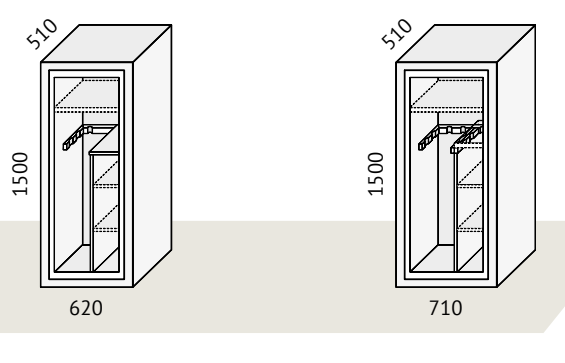

Тигер 60 Тигер 70