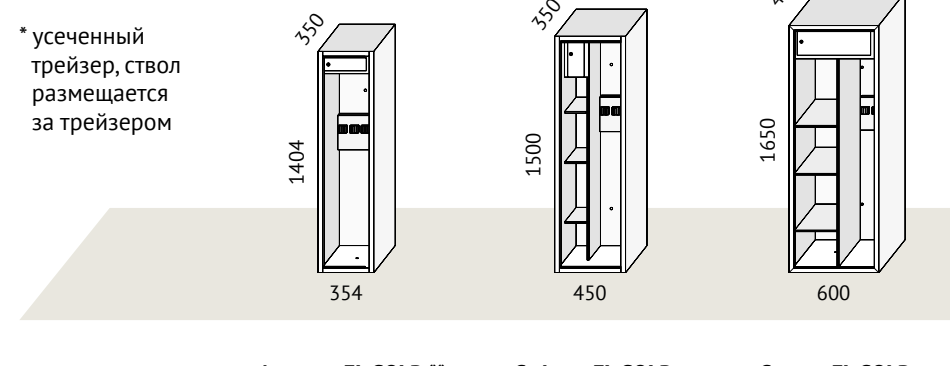

ОРУЖЕЙНЫЕ СЕЙФЫ

VALBERG

БОЛЕЕ 70 МОДЕЛЕЙ ГОСТ Р 56367

СЕРИЯ АРСЕНАЛ

КЛАСС А.1

Толщина металла корпуса – 3 мм двери – 5 мм

* усеченный трейзер, ствол размещается за трейзером

Арсенал 25	Арсенал 100T	Арсенал 130T*	Арсенал 130/2	Арсенал 148T	Арсенал 148/2	Арсенал 161T	Арсенал 161/2
Кол-во стелов	1	2	2	4	4	4	4
Мах выс. стелов, мм	828	1283	983	1260	1163	1390	1293

ВАРИАНТЫ КОМПЛЕКТАЦИИ:

ОРУЖЕЙНЫЕ ПО ГОСТ Р56367

КЛАСС А.1

Толщина металла корпуса – 3 мм двери – 5 мм

* усеченный трейзер, ствол размещается за трейзером

Арсенал*	Заслун	Сафари	Сапсан	
Кол-во стелов	5	3	4	4
Мах выс. стелов, мм	1385	1388	1485	1380

ВАРИАНТЫ КОМПЛЕКТАЦИИ:

СЕРИЯ ТИГЕР LUX

КЛАСС А.1

Толщина двери – 80 мм

Кол-во стелов	12	24
Мах выс. стелов, мм	1410	1410

ВАРИАНТЫ КОМПЛЕКТАЦИИ:

Замки класса В

PS610 / E36

СЕРИЯ ИРБИС

КЛАСС А.2

Толщина металла двери – 10 мм

Кол-во стелов	5	8
Мах выс. стелов, мм	1435	1435

ВАРИАНТЫ КОМПЛЕКТАЦИИ:

KL Класс А EL Класс В

PS 310 / E31

СЕРИЯ ASG

MDTB

Европейская сертификация

Толщина двери – 100 мм стенки – 60 мм

(кроме модели ASG/WS3)

ASG/WS3	ASG/WS5	ASG/WS6	ASG/WS8	ASG/WS14	ASG/Combi	
Кол-во стелов	3	5	6	8	14	5
Мах выс. стелов, мм	1230	1265	1328	1328	1328	1328

ВАРИАНТЫ КОМПЛЕКТАЦИИ:

KL Класс А EL Класс В

PS 610 / E36

СЕРИЯ JÄGER LUX

ГОСТ Р 50862 Класс II + ГОСТ Р 57384 Класс 60Б

Кол-во стелов	10	8
Мах выс. стелов, мм	1420	1420

ВАРИАНТЫ КОМПЛЕКТАЦИИ:

Замки класса В

PS610 / E36

СЕРИЯ GOLD

КЛАСС А.1

Толщина металла корпуса – 3 мм двери – 5 мм

Арсенал EL GOLD**	Сафари EL GOLD	Сапсан EL GOLD	
Кол-во стелов	5	4	4
Мах выс. стелов, мм	1385	1485	1380

VALBERG GOLD

ВАРИАНТЫ ФЛОКА* ДЛЯ ВНУТРЕННЕЙ ОТДЕЛКИ

* Отделка GOLD:

ВАРИАНТЫ КОМПЛЕКТАЦИИ:

Замки класса В

PS 310 / E01 (24-каратное золото)

НАТУРАЛЬНОЕ ДЕРЕВО и МДФ

КЛАСС А.1

Д Заслун EL	Д Арсенал EL*	Д Сафари EL	
Кол-во стелов	3	5	4
Мах выс. стелов, мм	1398	1395	1495