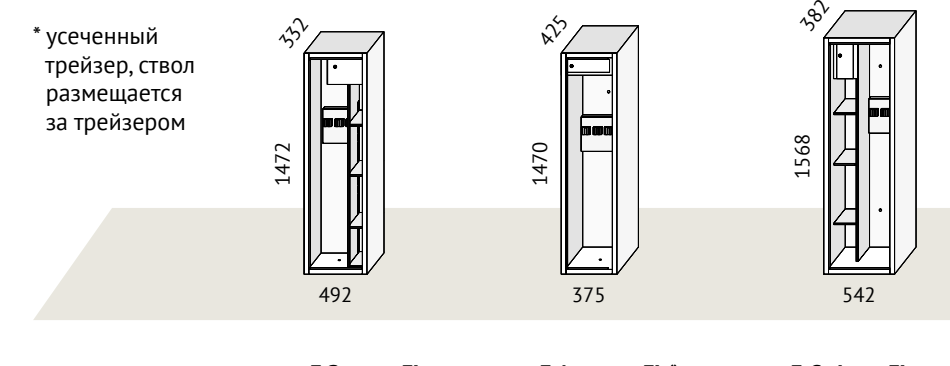

ОРУЖЕЙНЫЕ СЕЙФЫ

VALBERG

БОЛЕЕ 70 МОДЕЛЕЙ ГОСТ Р 56367

СЕРИЯ АРСЕНАЛ

КЛАСС А.1

Толщина металла корпуса – 3 мм двери – 5 мм

* усеченный трейзер, ствол размещается за трейзером

Арсенал 25	Арсенал 100T	Арсенал 130T*	Арсенал 130/2	Арсенал 148T	Арсенал 148/2	Арсенал 161T	Арсенал 161/2
Кол-во стелов	1	2	2	4	4	4	4
Мах выс. стелов, мм	828	1283	983	1260	1163	1390	1293

ВАРИАНТЫ КОМПЛЕКТАЦИИ:

ОРУЖЕЙНЫЕ ПО ГОСТ Р56367

КЛАСС А.1

Толщина металла корпуса – 3 мм двери – 5 мм

* усеченный трейзер, ствол размещается за трейзером

Арсенал*	Заслун	Сафари	Сапсан	
Кол-во стелов	5	3	4	4
Мах выс. стелов, мм	1385	1388	1485	1380

ВАРИАНТЫ КОМПЛЕКТАЦИИ:

СЕРИЯ ТИГЕР LUX

КЛАСС А.1

Толщина двери – 80 мм

Кол-во стелов	12	24
Мах выс. стелов, мм	1410	1410

ВАРИАНТЫ КОМПЛЕКТАЦИИ:

Замки класса В

PS610 / E36

СЕРИЯ ИРБИС

КЛАСС А.2

Толщина металла двери – 10 мм

Кол-во стелов	5	8
Мах выс. стелов, мм	1435	1435

ВАРИАНТЫ КОМПЛЕКТАЦИИ:

KL Класс А EL Класс В

PS 310 / E31

СЕРИЯ ASG

MDTB

Европейская сертификация

Толщина двери – 100 мм стенки – 60 мм

(кроме модели ASG/WS3)

ASG/WS3	ASG/WS5	ASG/WS6	ASG/WS8	ASG/WS14	ASG/Combi	
Кол-во стелов	3	5	6	8	14	5
Мах выс. стелов, мм	1230	1265	1328	1328	1328	1328

ВАРИАНТЫ КОМПЛЕКТАЦИИ:

KL Класс А EL Класс В

PS 610 / E36

СЕРИЯ JÄGER LUX

ГОСТ Р 50862 Класс II + ГОСТ Р 57384 Класс 60Б

Кол-во стелов	10	8
Мах выс. стелов, мм	1420	1420

ВАРИАНТЫ КОМПЛЕКТАЦИИ:

Замки класса В

PS610 / E36

СЕРИЯ GOLD

КЛАСС А.1

Толщина металла корпуса – 3 мм двери – 5 мм

Арсенал EL GOLD**	Сафари EL GOLD	Сапсан EL GOLD	
Кол-во стелов	5	4	4
Мах выс. стелов, мм	1385	1485	1380

VALBERG GOLD

ВАРИАНТЫ ФЛОКА* ДЛЯ ВНУТРЕННЕЙ ОТДЕЛКИ

* Отделка GOLD:

ВАРИАНТЫ КОМПЛЕКТАЦИИ:

Замки класса В

PS 310 / E01 (24-каратное золото)

НАТУРАЛЬНОЕ ДЕРЕВО и МДФ

КЛАСС А.1

Д Заслун EL	Д Арсенал EL*	Д Сафари EL	
Кол-во стелов	3	5	4
Мах выс. стелов, мм	1398	1395	1495