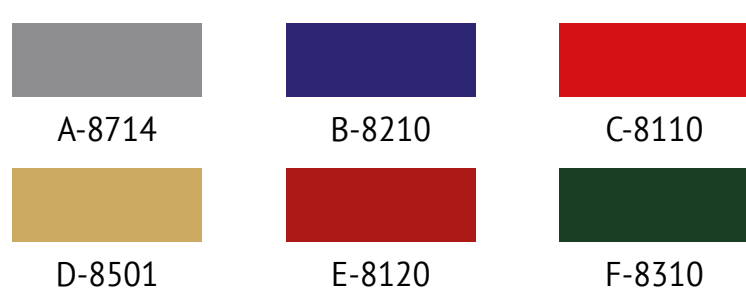

ВАРИАНТЫ ФЛОКА ДЛЯ ВНУТРЕННЕЙ ОТДЕЛКИ