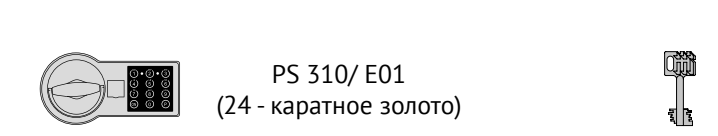

ВАРИАНТЫ КОМПЛЕКТАЦИИ:

EL Класс В (BA30BA9) KL Класс А