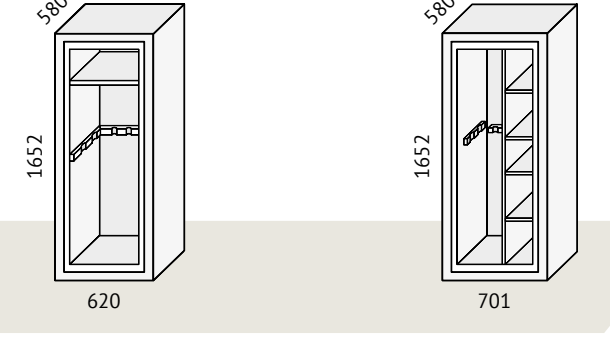

Jaeger 1660 Jaeger 1670