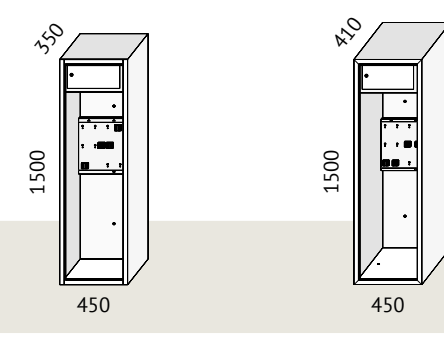

Ирбис 5* Ирбис 8*